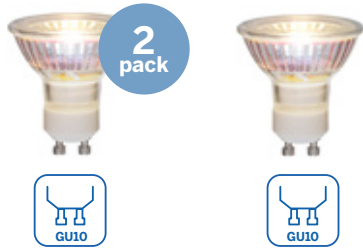

LED | GU10 | 3000K

Spotlights som lyser upp rummet och arbetsytan. 5-wattsmodellen är dimbar. Båda kommer med 3 års garanti.

Art.LG1034/3 3W, 230lm	-	●
-	Art.LG1054/5 5W, 380lm	●
10/40	10/40	

LED | G9 | 3000K

G9-ljuskälla i LED med samma form och storlek som G9-halogen. Ger ett fint varmvitt ljus, en utmärkt ersättare till halogen. 3 års garanti.