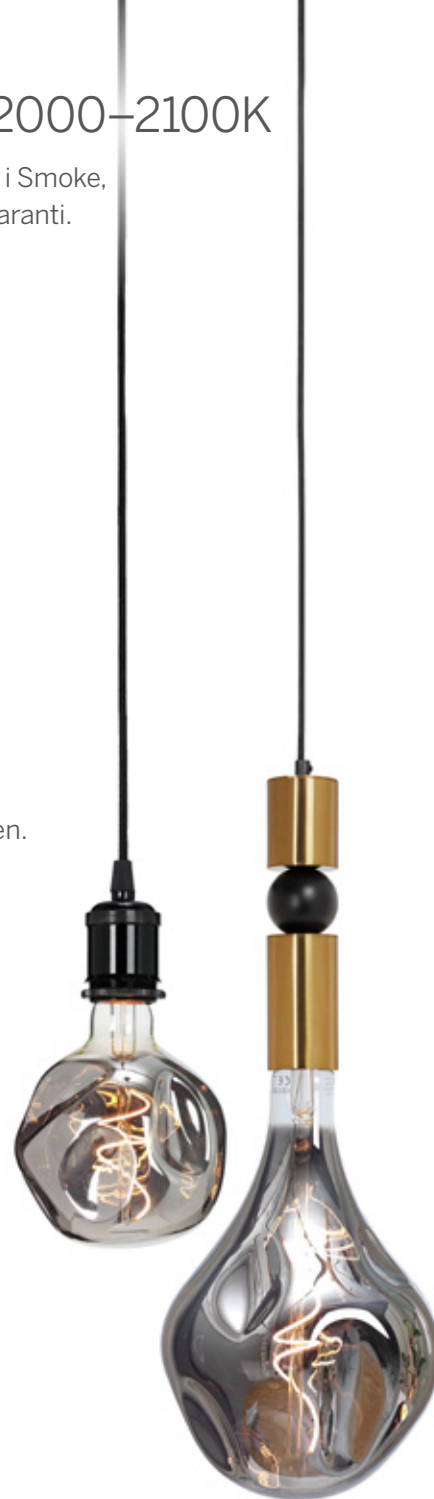

SL

Art.LF74/1
0,6W, 25lm

Art.LF54/1
0,6W, 50lm

Art.LF44/1
0,6W, 50lm

5/20

5/20

5/20

LED | SMOKE ORGANIC CURLY | 2100K

Trendiga glober med ett spännande formspråk som är precis lika dekorativa tända som släckta. Med Curly-filament och Stepdim för perfekt ljus i alla lägen. 2 års garanti.

Art.LFCA75/4S
4W, 90lm

Art.LFCA78/4S
4W, 90lm

5/20

4

LED | SMOKE CURLY | 2000K

Mycket dekorativa glober med Stepdim i rökfärgat glas som vi kallar Smoke. 2000K med Curly-filament ger ett spännande och varmt ljus. 2 års garanti.

Art.LFC72/4S
4W, 150lm

Art.LFC74/4S
4W, 150lm

Art.LFC75/4S
4W, 150lm

10/40

5/10

5/10

LED | AMBER CURLY | 2000K

Vår serie med Curly-filament har blivit en stor framgång. Serien består nu av ett flertal modeller i amberfärgat glas. Ljuset är varmt och stämningsfullt. Hela serien finns med Stepdim. 2 års garanti.