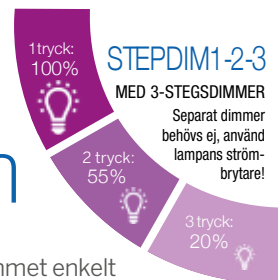

Stepdim

Med Stepdim kan ljuset i rummet enkelt anpassas efter tidpunkt och ljusinsläpp. Stepdim är ett utmärkt alternativ till en dimmer och fungerar med alla lampor och elinstallationer. Det enda man behöver göra är att byta ut den nuvarande ljuskällan. Ljusstyrkan regleras sedan efter antalet tryck på lampans strömbrytare och möjliggör både arbetsljus och mysbelysning från samma ljuskälla.