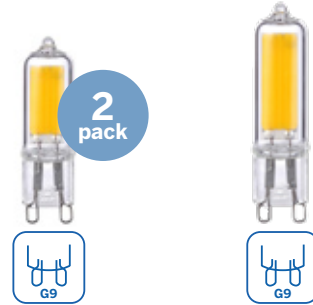

Art.LG954/2 2W, 190lm	-	●
-	Art.LG957/3 3W, 320lm	●
10/40	10/40