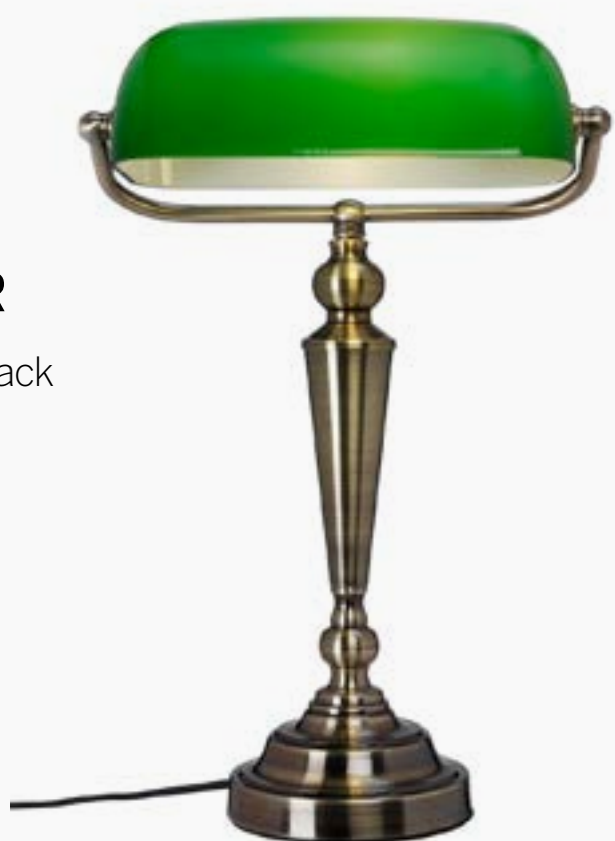

The Banker

Bordslampa

Art.nr B1019AGR

Antal/kart: 6 | Säljs i 6-pack

Höjd: 300 mm