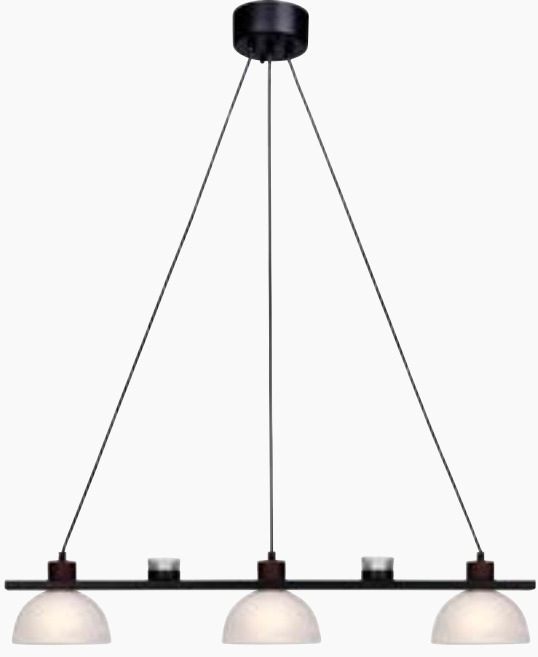

Divoza

Art.nr T9279V

Divoza
Taklampa
Art.nr T9279SV

Antal/kart: 2

Bredd: 820 mm

Divoza
Taklampa
Art.nr T9279V

Antal/kart: 2

Skomakare

Art.nr V1110A

Skomakare

Vägglampa

Art.nr V1110A

Antal/kart: 4 | Säljs i 4-pack

Diameter: 200 mm

Skomakare

Vägglampa