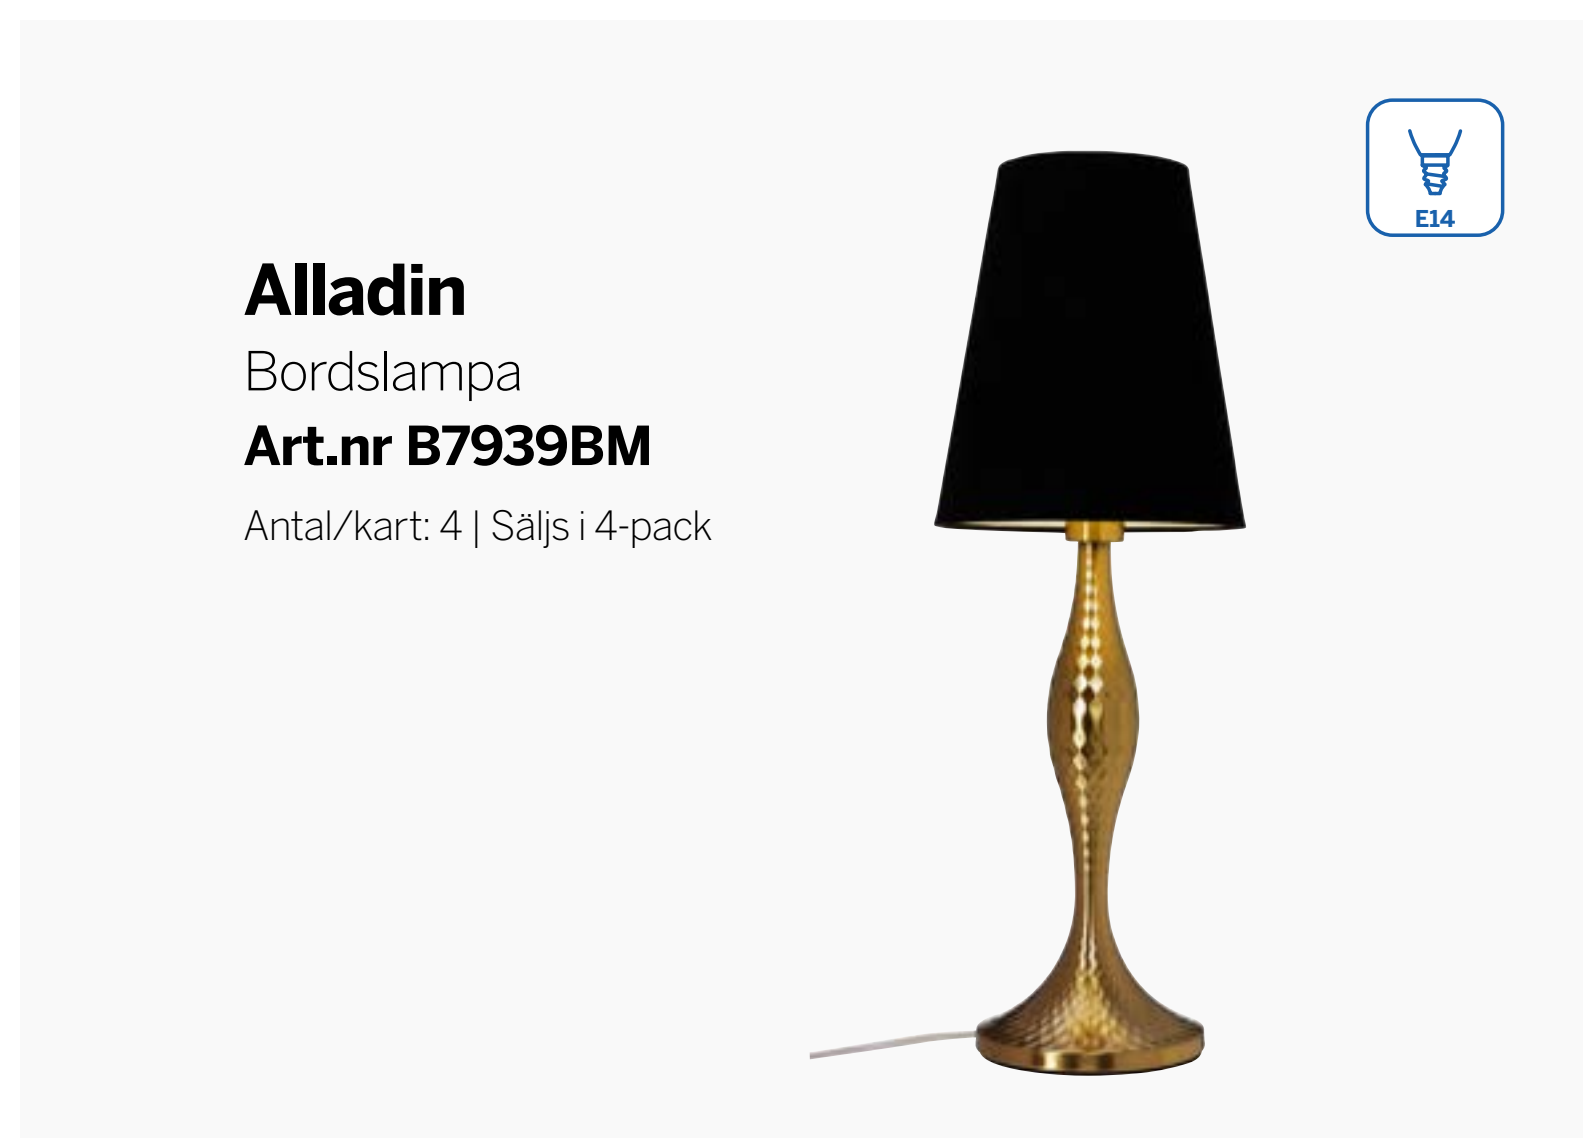

Alladin

Art.nr B7939K

Alladin

Bordslampa

Art.nr B7939K

Antal/kart: 4 | Säljs i 4-pack

Höjd: 505 mm

Alcantara