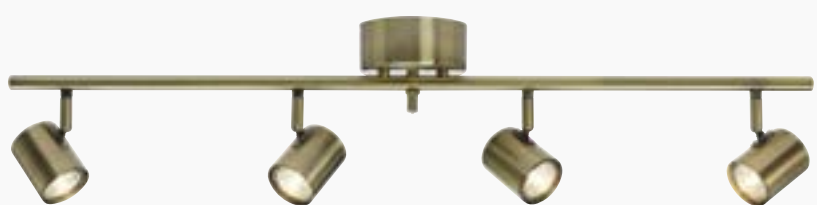

Alpha

Art.nr H1894A

Alpha
Spotlight
Art.nr H1894A

Antal/kart: 6

För takkrok