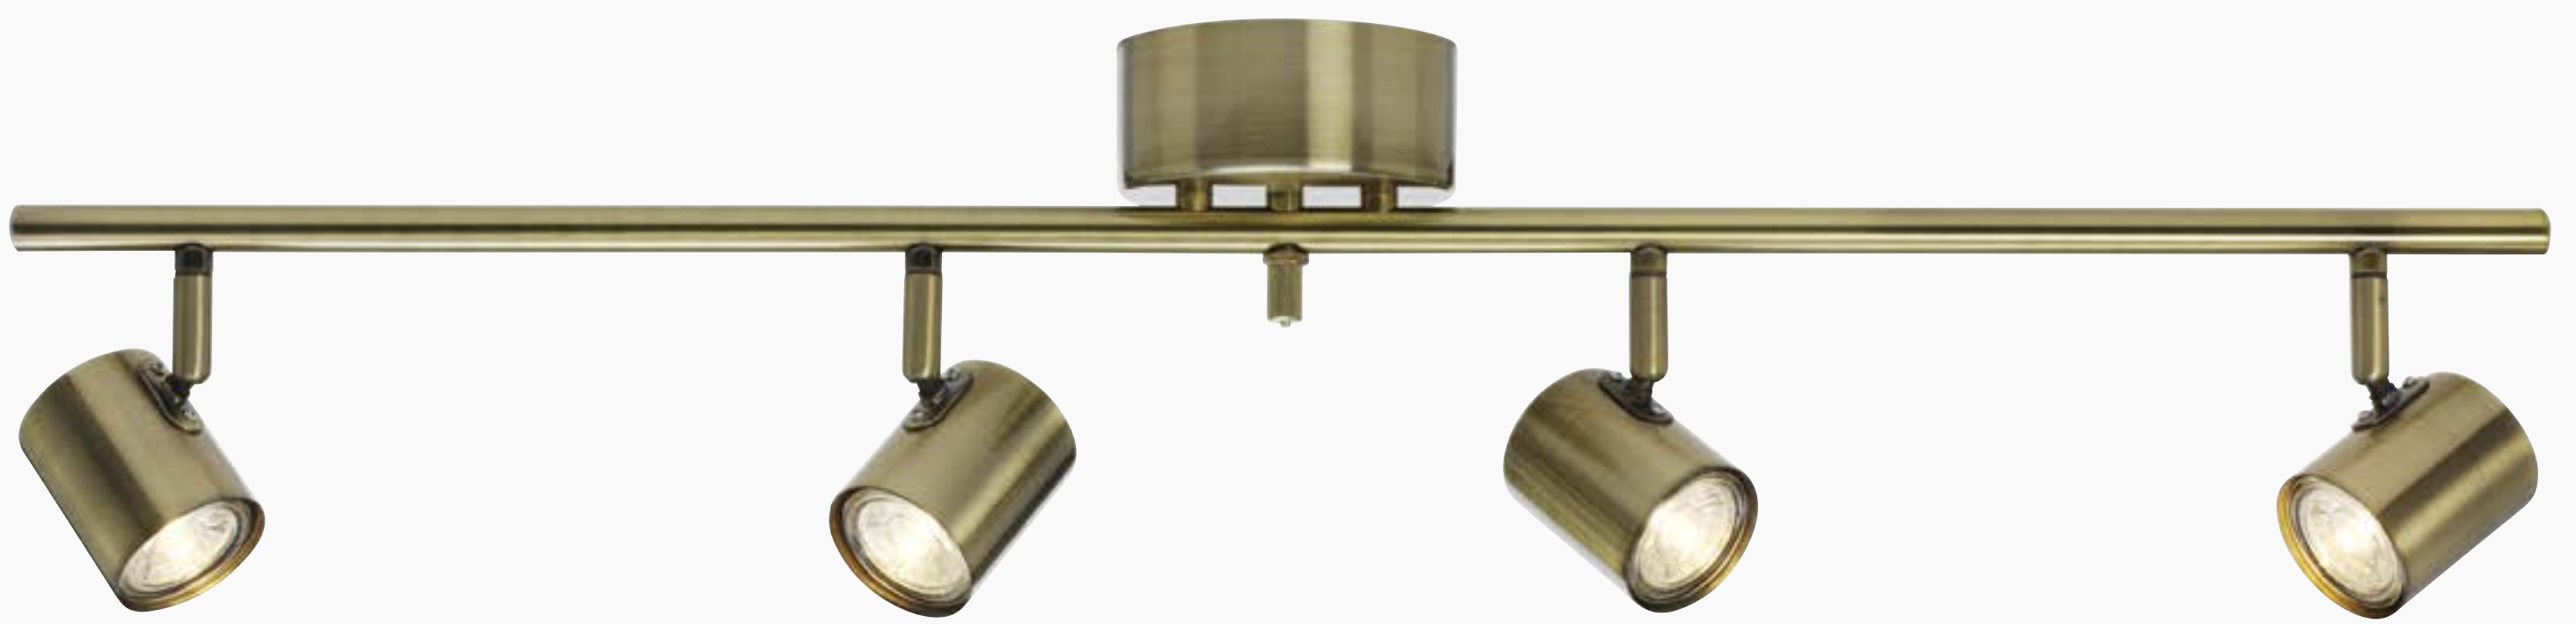

Spotlight

Art.nr H1895V

Antal/kart: 5

För takkrok

Alpha

Art.nr H1894A

Alpha
Spotlight
Art.nr H1894A

Antal/kart: 6