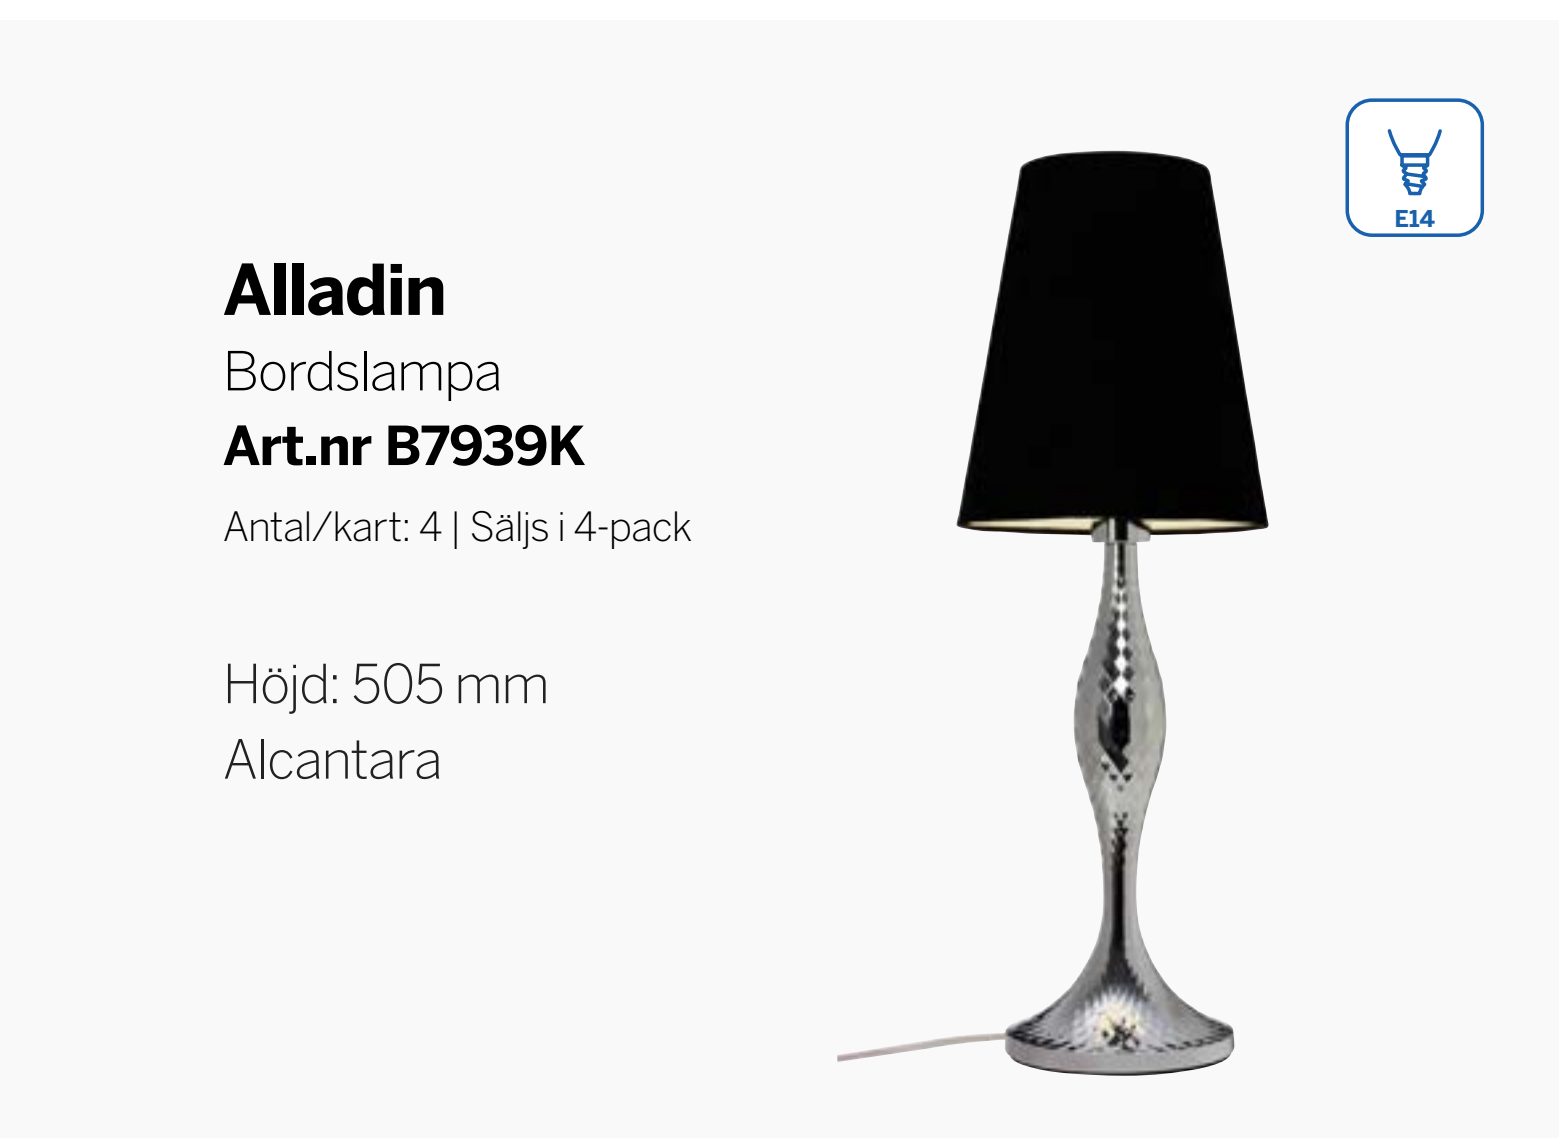

Alladin

Bordslampa

Art.nr B7939K

Antal/kart: 4 | Säljs i 4-pack

Höjd: 505 mm

Alcantara