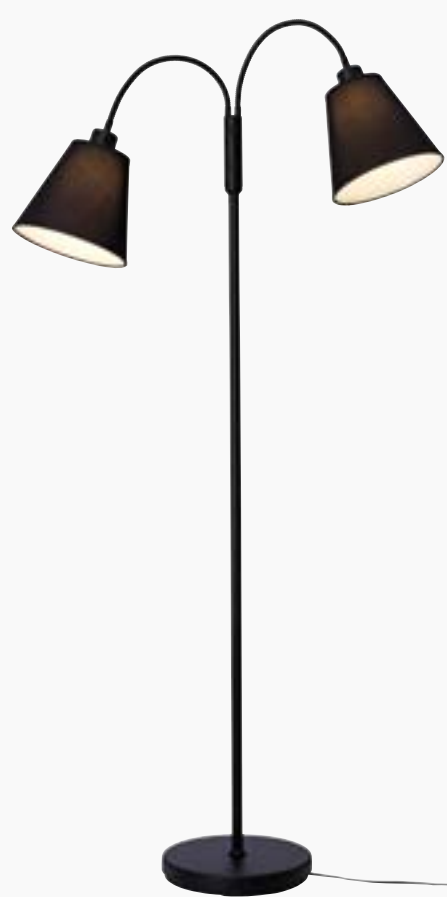

Flexarm

Duett

Art.nr A1979AV

Duett

Golvlampa

Art.nr A1979SV

Antal/kart: 2

Höjd: 1400 mm