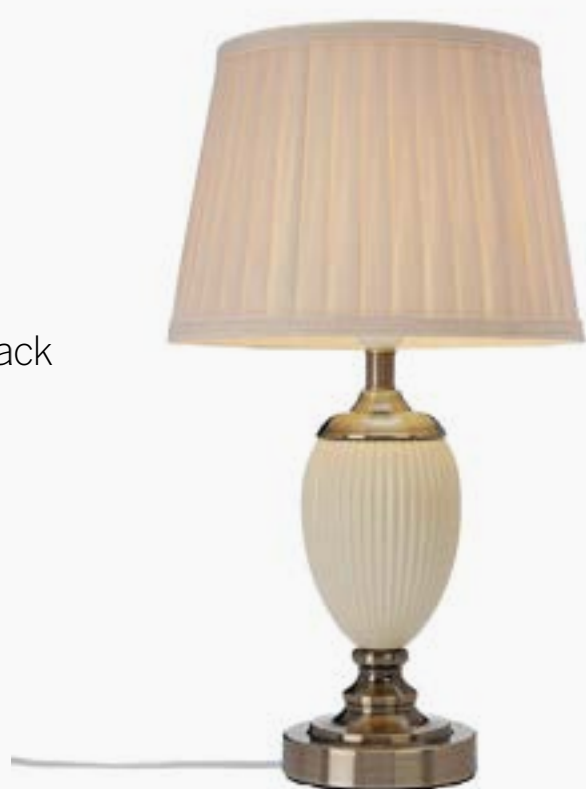

Ottilia

Art.nr B1189BE

Ottilia

Bordslampa

Art.nr B1189BE

Antal/kart: 4 | Säljs i 4-pack

Höjd: 490 mm

1 tryck:
100%