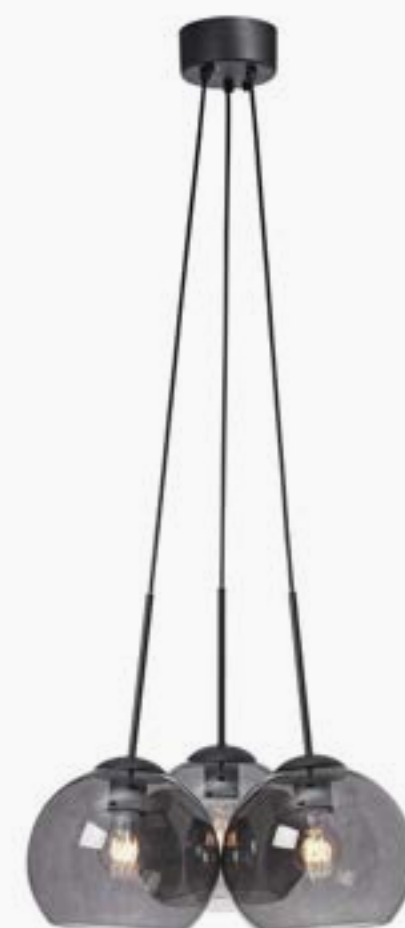

Höjd: 415 mm

Diameter: 230 mm

Blank Opal

NYHET

Salle

Taklampa

Art.nr T2693SVG

Antal/kart: 2