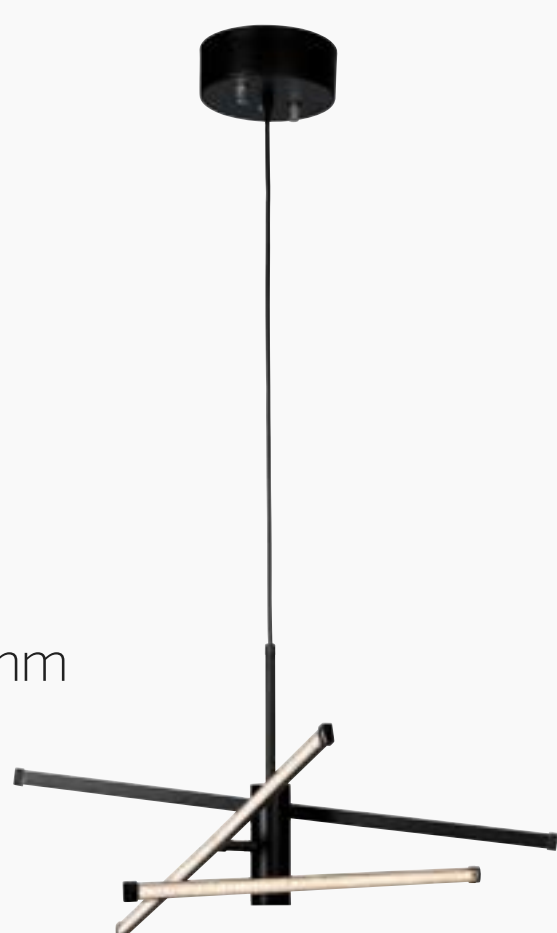

1 tryck:
100%

2 tryck:
40%

3 tryck:
10%

Justerbara
armar

Strazza LED

Art.nr T1343LK

Strazza LED

Taklampa

Art.nr T1343LSV

Antal/kart: 3 | Säljs i 3-pack

Effekt: 18W/1670lm

Maxhöjd från tak: 1400 mm

Justerbara armar